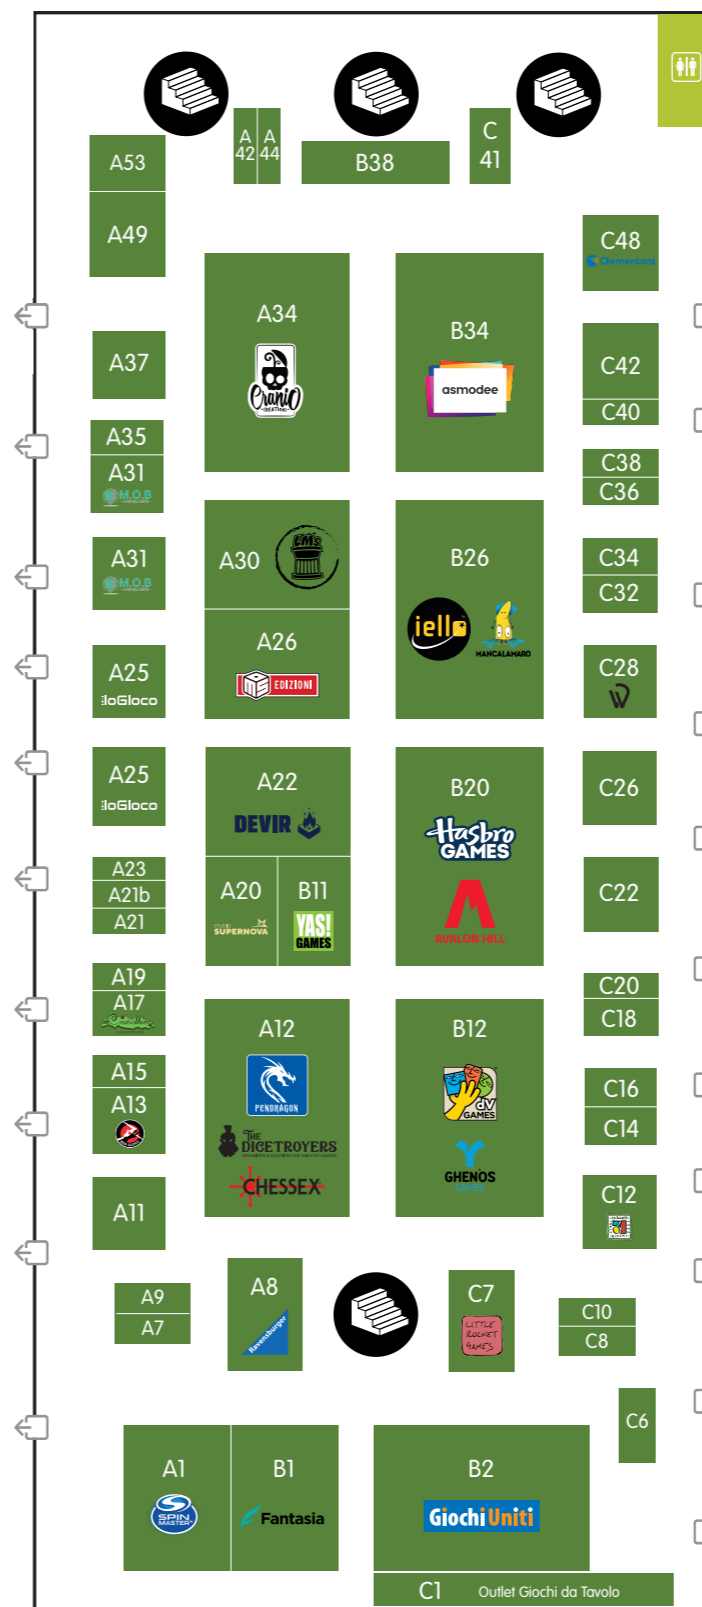

PLAY

festival del gioco

42 GAMES PROJECT	B 38	MAGARI	A 15
ALEXGAMES	B 38	MANCALAMARO	B 26
ARES GAMES	A 22	MEDIANOS	B 38
ARILKA	A 7	MINDWORK GAMES	C 26
ARKENDOM	C 8	MoB VANGUARD - CROWDFUNDING ZONE	A 31
ASMODEE ITALIA	B 34	MS EDIZIONI	A 26
AVALON HILL	B 20	OLIPHANTE	C 12
BEYOND WORDS GAMES	C 20	OUTLET GIOCHI DA TAVOLO	C 1
BIGSTAINGAMES	C 32	PENDRAGON	A 12
BLACK ROCK	A 26	PICK 'N' ROLL GAMES LAB	A 44
BLESS	A 9	PLAYBRAIN	C 34
BOARDGAMES INVASION	A 37	PORTAL	A 12
CHESSEX	A 12	RAVENSBURGER	A 8
CLEMENTONI	C 48	REAL QUEEN	C 38
COBBLEHILL	A 12	RED GLOVE	A 13
COBBLEHILL	A 13	SMART TOYS & GAMES	B 26
COMELASFOGLIA	A 53	SPIN MASTER	A 1
CRANIO CREATIONS	A 34	STUDIO SUPERNOVA	A 20
CREATIVAMENTE	A 17	SYNAPSES	A 12
DEVIR	A 22	TABLESCOPE	A 19
DRACOMACA	A 23	TAGNITION	A 12
DRAGON IN THE HUT	A 7	TAMBU' GAMES	C 42
DV GAMES - GHENOS GAMES	B 12	TANGUERO	A 21
EUREKA HUZZLE	C 18	TARTARUS LONGO ITINERE	C 36
FANTASIA	B 1	TAVOLOPERGIOCO.IT	A 42
FELES CREATIONS	C 10	TEBURU	C 22
FRACTURE	A 49	TERXO	B 38
FULL MOON ARCHER	A 21 b	TURBOPOPULISTI	A 9
GEM TAVOLI PER BOARD GAME	C 14	WEEGA	C 28
GIOCHI UNITI	B 2	YAS! GAMES	B 11
GIOCHIX.IT	A 11	ZAMBOGAMES	C 8
GIOCOIMPARO	B 38		
HASBRO GAME	B 20		
HIDDEN GAMES	A 26		
IELLO	B 26		
INDUSTRIE CREATIVE	C 16		
IOGIOCO	A 25		
L'ANTRO DELLA CITTA' SENZA NOME	C 40		
LA MUSA E L'ARTIGIANO	C 10		
LEDER GAMES	A 26		
LEGEND LORE	C 6		
LITTLE ROCKET GAMES	C 7		
LLAMASCAPE GAMES	A 35		
LOGICA GIOCHI	C 18		
LUDENDO DOCERE	C 41		
LUDUS MAGNUS	A 30		
MAESTRO MEDIA	A 26		

PAD20

- **Bg** boardgames
  giochidatavolo
- **Cg** cardgames
  giochidicarte
- **Fg** familygames
  giochiperfamiglie
- **Sg** sciencegames
  giochiscientifici
- **Mg** miniaturegames
  giochidiminature
- **RPG** role-playinggames
  giochidiruolo
- **Dg** digitalgames
  giochidigitali

- **G** generalarea
  areagenerica
- **R** refreshmentstand
  puntiristoro

- bar
- toilet
- bancomat
- uscita di sicurezza
- info Point
- guardaroba
- spedizioniere
- scale
- tappeto mobile