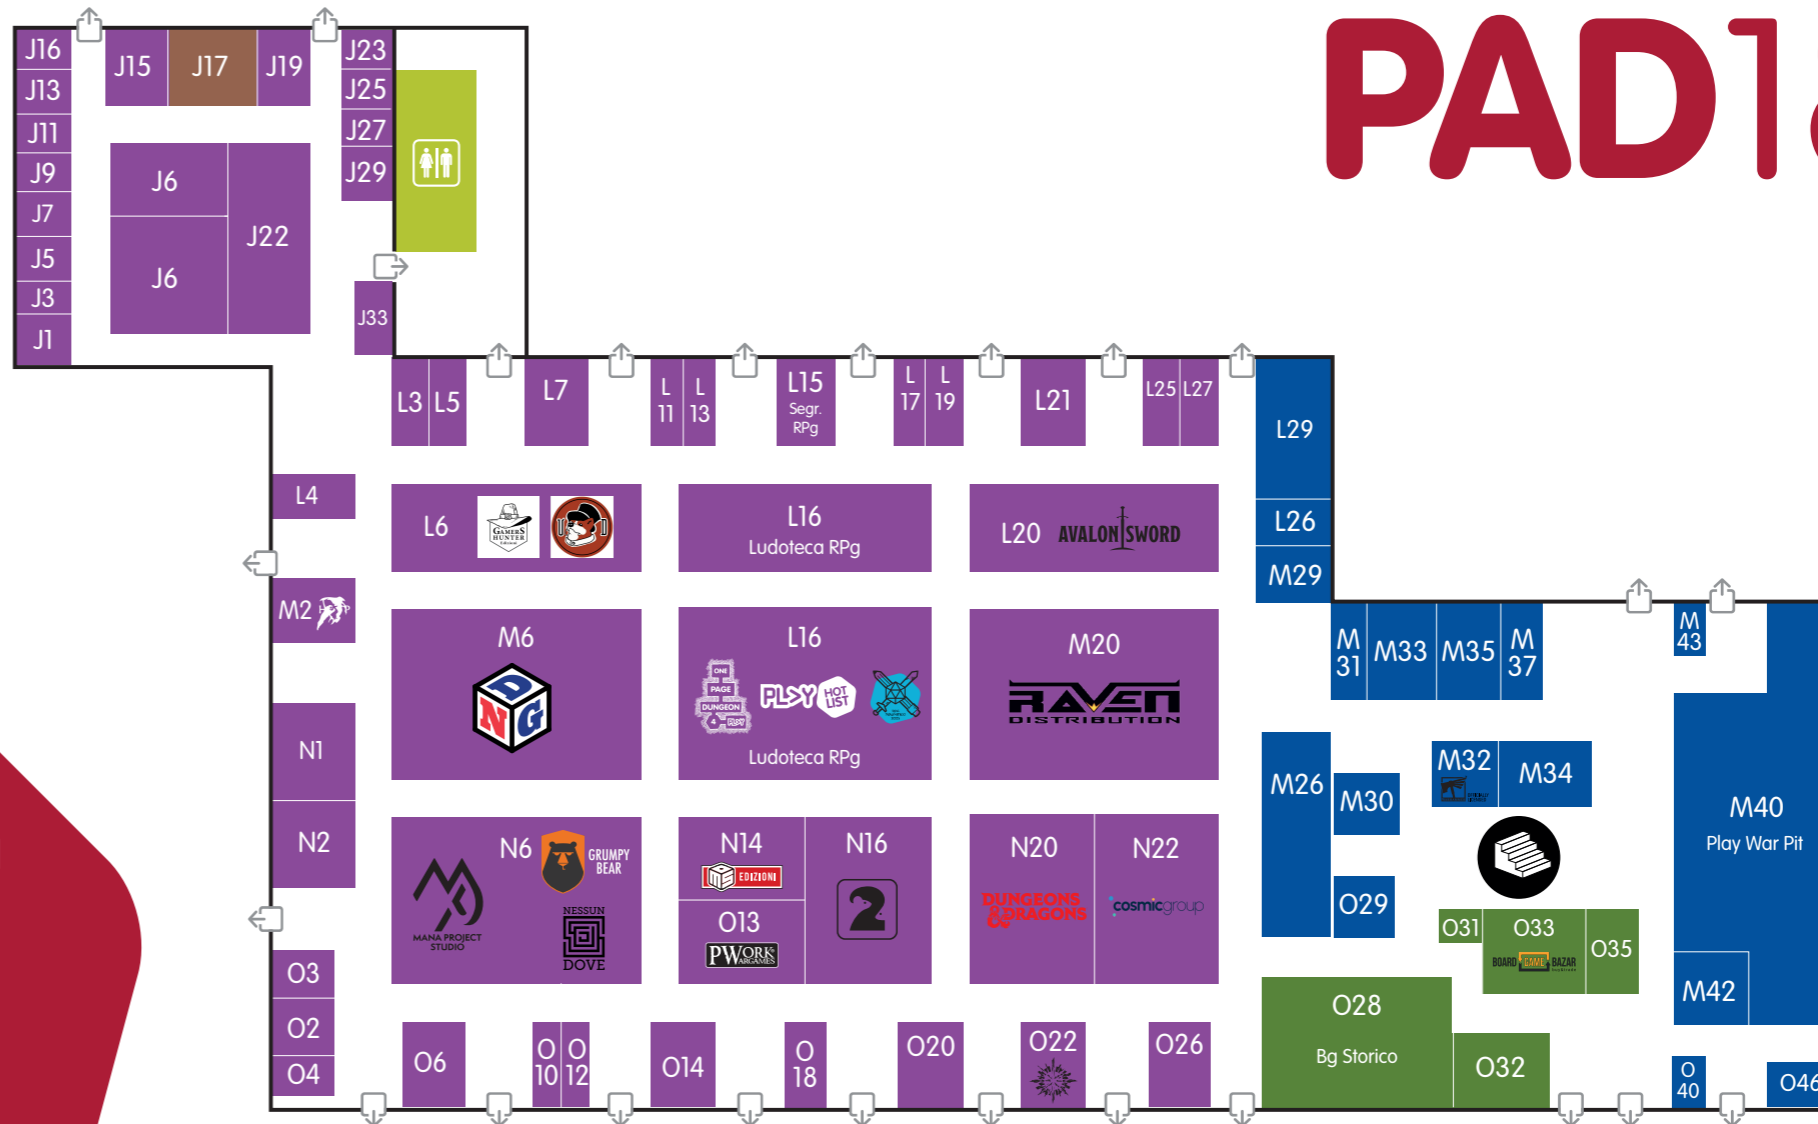

- bar
- toilet
- bancomat
- uscita di sicurezza
- info Point
- guardaroba
- spedizioniere
- scale
- tappeto mobile

- G** generalarea
areagenerica
- R** refreshmentstand
puntiristoro

PLAY VILLAGE

PAD18

2220 RPG	L 6
3DSPAWN	O 35
ACES GAMES	L 21
ACHERON	N 2
ACIES EDIZIONI	O 33
ACHILLE MAROZZO	J 6
ACRYLICOS VALLEJO	N 22
AEGIS LUDI - DRAGON AGE LIVE	J 9
AETERNA NOX	J 13
AGARTHIS DESIGN	J 5
AK INTERACTIVE	M 33
ALEPH GAME STUDIO	O 28
ARALDI	M 30 / O 29
ARCHON STUDIO	N 22
ARISTEA	O 12
ARMY PAINTER	M 33
ASSOCIAZIONE ELYSIUM	J 25
AULE FORGE	J 33
AVALON SWORD	L 20
BAD ROLL GAMES	L 29
BANDAI	N 22
BATTLE FOR VILEGIS	J 23
BATTLE SYSTEM LTD	L 29
BLACKNIGHT EDIZIONI	O 33
BG STORICO	O 28
BIVACCO	M 40 / M 34
BlacKSUN	L 6
BOARDGAMEBAZAR.COM	O 33

- bar
- toilet
- bancomat
- uscita di sicurezza
- info Point
- guardaroba
- spedizioniere
- scale
- tappeto mobile

PLSY
festival del gioco

AMMEZZATO

ACTUALPLAY	S 6
FABRYKA KART	S 14
LUCCA COMICS AND GAMES	S 16
LUDO LABO	S 12
NUOVA SALA MORENO	S 30
SALA GARY&DAVE	S 2
SALA OPERA GRANDE	S 44
SALA OPERA PICCOLA	S 40
SALA OPERA TORNEI	S 48
SALA PLAY COMMUNITY	S 66
SALA PLAY DESIGNER	S 4
SALA PLAY PUBLISHER	S 8
SEGRETERIA	S 24
UFFICIO STAMPA	S 10

R refreshmentstand puntiristoro

- BIRRIFICIO ARTIGIANALE LABEERINTO
- DELIZIE DOLCI E SALATE
- GAO STREET FOOD
- GNOCK & ROLL
- GRIGLIERIA TOSCANA
- LA DULCERIA
- LA TANA DELL'ELFO
- MISTER TEA - BUBBLE TEA
- MONDO PANINO
- PANNOCCHIE E ARROSTICINI
- R.D.M. ROBA DA MATTI
- THE BLACK ARROW
- UNCONVENTIONAL BURGER